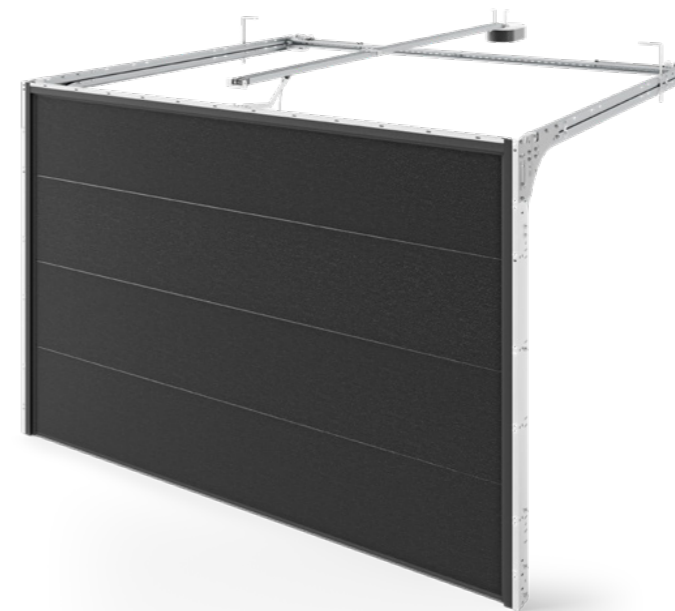

PORTE SEZIONALI PER GARAGE D-GATE

- Sicurezza - costruzione robusta e durevole
- Pannelli porta con funzione FS (Finger Safe) per evitare che le dita si incastrino
- Elevato isolamento termico
- Installazione facile e veloce (30-45 min) con la tecnologia OneTool (installazione con un solo utensile)
- Molle pretensionate in fabbrica (avvitate o tese)
- Automazione - scelta di motori di produttori rinomati: Somfy, Beninca, Sommer, Came, AVO
- Accessori personalizzati in base alle esigenze del cliente
- Prodotto su misura
- Garanzia estesa a 2 anni
- Spessori dei pannelli disponibili: 40 mm e 60 mm
- Colori - verniciati secondo RAL
- Struttura del pannello: liscia o Woodgrain senza o con dogatura
- Opzione vetri: telaio in PVC o INOX (vetro acrilico)
- Telai/guide delle porte disponibili in tre colori: zincato/zinco, nero/nero e nero/bianco

D-GATE T

Il D-GATE T con molla di tensione è una soluzione che combina la semplicità del design con un'elevata funzionalità e affidabilità. La molla di tensione, posizionata verticalmente nel telaio, assicura una distribuzione uniforme delle forze, che consente al portone di aprirsi e chiudersi in modo fluido, silenzioso e sicuro. È la scelta perfetta per chi cerca una soluzione durevole, sicura ed economica per il proprio garage.

D-GATE B

D-GATE B è un affidabile portone sezionale da garage con molla di torsione posteriore, una soluzione moderna che unisce funzionalità, sicurezza ed estetica. L'utilizzo di una molla di torsione posteriore nella costruzione del portone ne garantisce l'apertura e la chiusura fluida e silenziosa, aumentando il comfort nell'uso quotidiano. I portoni sezionali da garage D-GATE B sono ideali per edifici moderni e classici.