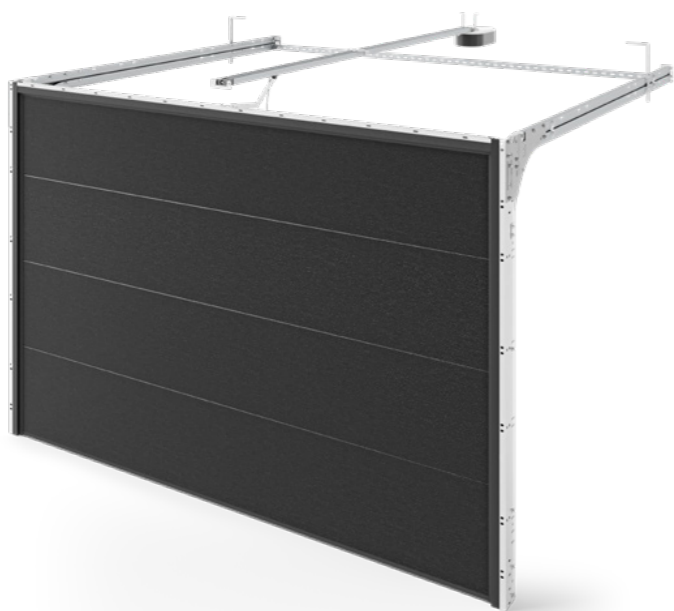

PORTE SEZIONALI PER GARAGE D-GATE

- Sicurezza - costruzione robusta e durevole
- Pannelli porta con funzione FS (Finger Safe) per evitare che le dita si incastrino
- Elevato isolamento termico
- Installazione facile e veloce (30-45 min) con la tecnologia OneTool (installazione con un solo utensile)
- Molle pretensionate in fabbrica (avvitate o tese)
- Automazione - scelta di motori di produttori rinomati: Somfy, Beninca, Sommer, Came, AVO
- Accessori personalizzati in base alle esigenze del cliente
- Prodotto su misura
- Garanzia estesa a 2 anni
- Spessori dei pannelli disponibili: 40 mm e 60 mm
- Colori - verniciati secondo RAL
- Struttura del pannello: liscia o Woodgrain senza o con dogatura
- Opzione vetri: telaio in PVC o INOX (vetro acrilico)
- Telai/guide delle porte disponibili in tre colori: zincato/zinco, nero/nero e nero/bianco

D-GATE T

Il D-GATE T con molla di tensione è una soluzione che combina la semplicità del design con un'elevata funzionalità e affidabilità. La molla di tensione, posizionata verticalmente nel telaio, assicura una distribuzione uniforme delle forze, che consente al portone di aprirsi e chiudersi in modo fluido, silenzioso e sicuro. È la scelta perfetta per chi cerca una soluzione durevole, sicura ed economica per il proprio garage.

D-GATE B

D-GATE B è un affidabile portone sezionale da garage con molla di torsione posteriore, una soluzione moderna che unisce funzionalità, sicurezza ed estetica. L'utilizzo di una molla di torsione posteriore nella costruzione del portone ne garantisce l'apertura e la chiusura fluida e silenziosa, aumentando il comfort nell'uso quotidiano. I portoni sezionali da garage D-GATE B sono ideali per edifici moderni e classici.