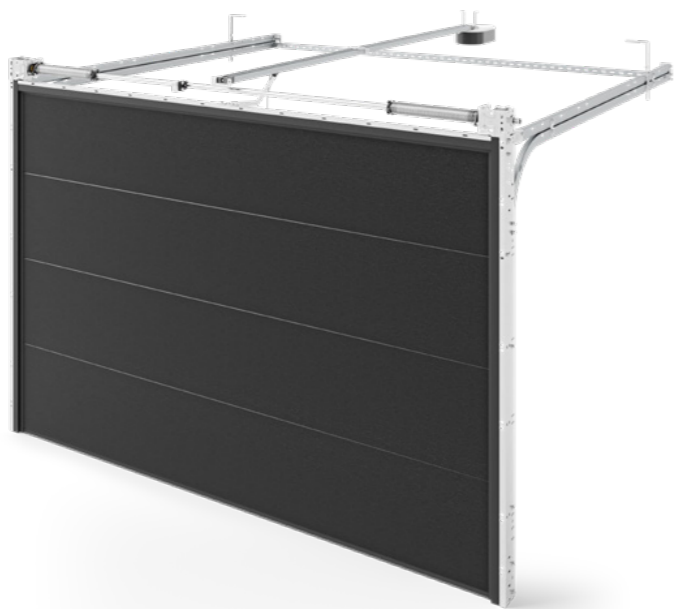

D-GATE T

Il D-GATE T con molla di tensione è una soluzione che combina la semplicità del design con un'elevata funzionalità e affidabilità. La molla di tensione, posizionata verticalmente nel telaio, assicura una distribuzione uniforme delle forze, che consente al portone di aprirsi e chiudersi in modo fluido, silenzioso e sicuro. È la scelta perfetta per chi cerca una soluzione durevole, sicura ed economica per il proprio garage.

D-GATE B

D-GATE B è un affidabile portone sezionale da garage con molla di torsione posteriore, una soluzione moderna che unisce funzionalità, sicurezza ed estetica. L'utilizzo di una molla di torsione posteriore nella costruzione del portone ne garantisce l'apertura e la chiusura fluida e silenziosa, aumentando il comfort nell'uso quotidiano. I portoni sezionali da garage D-GATE B sono ideali per edifici moderni e classici.

D-GATE U

Il D-GATE U è caratterizzato da una molla di torsione montata anteriormente nell'asse, che garantisce affidabilità, durata e sicurezza nell'uso della porta. La struttura durevole e robusta consente di montare pannelli di peso fino a 250 kg. La varietà di colori e strutture dei pannelli della porta permette di adattarsi a qualsiasi stile architettonico dell'edificio.